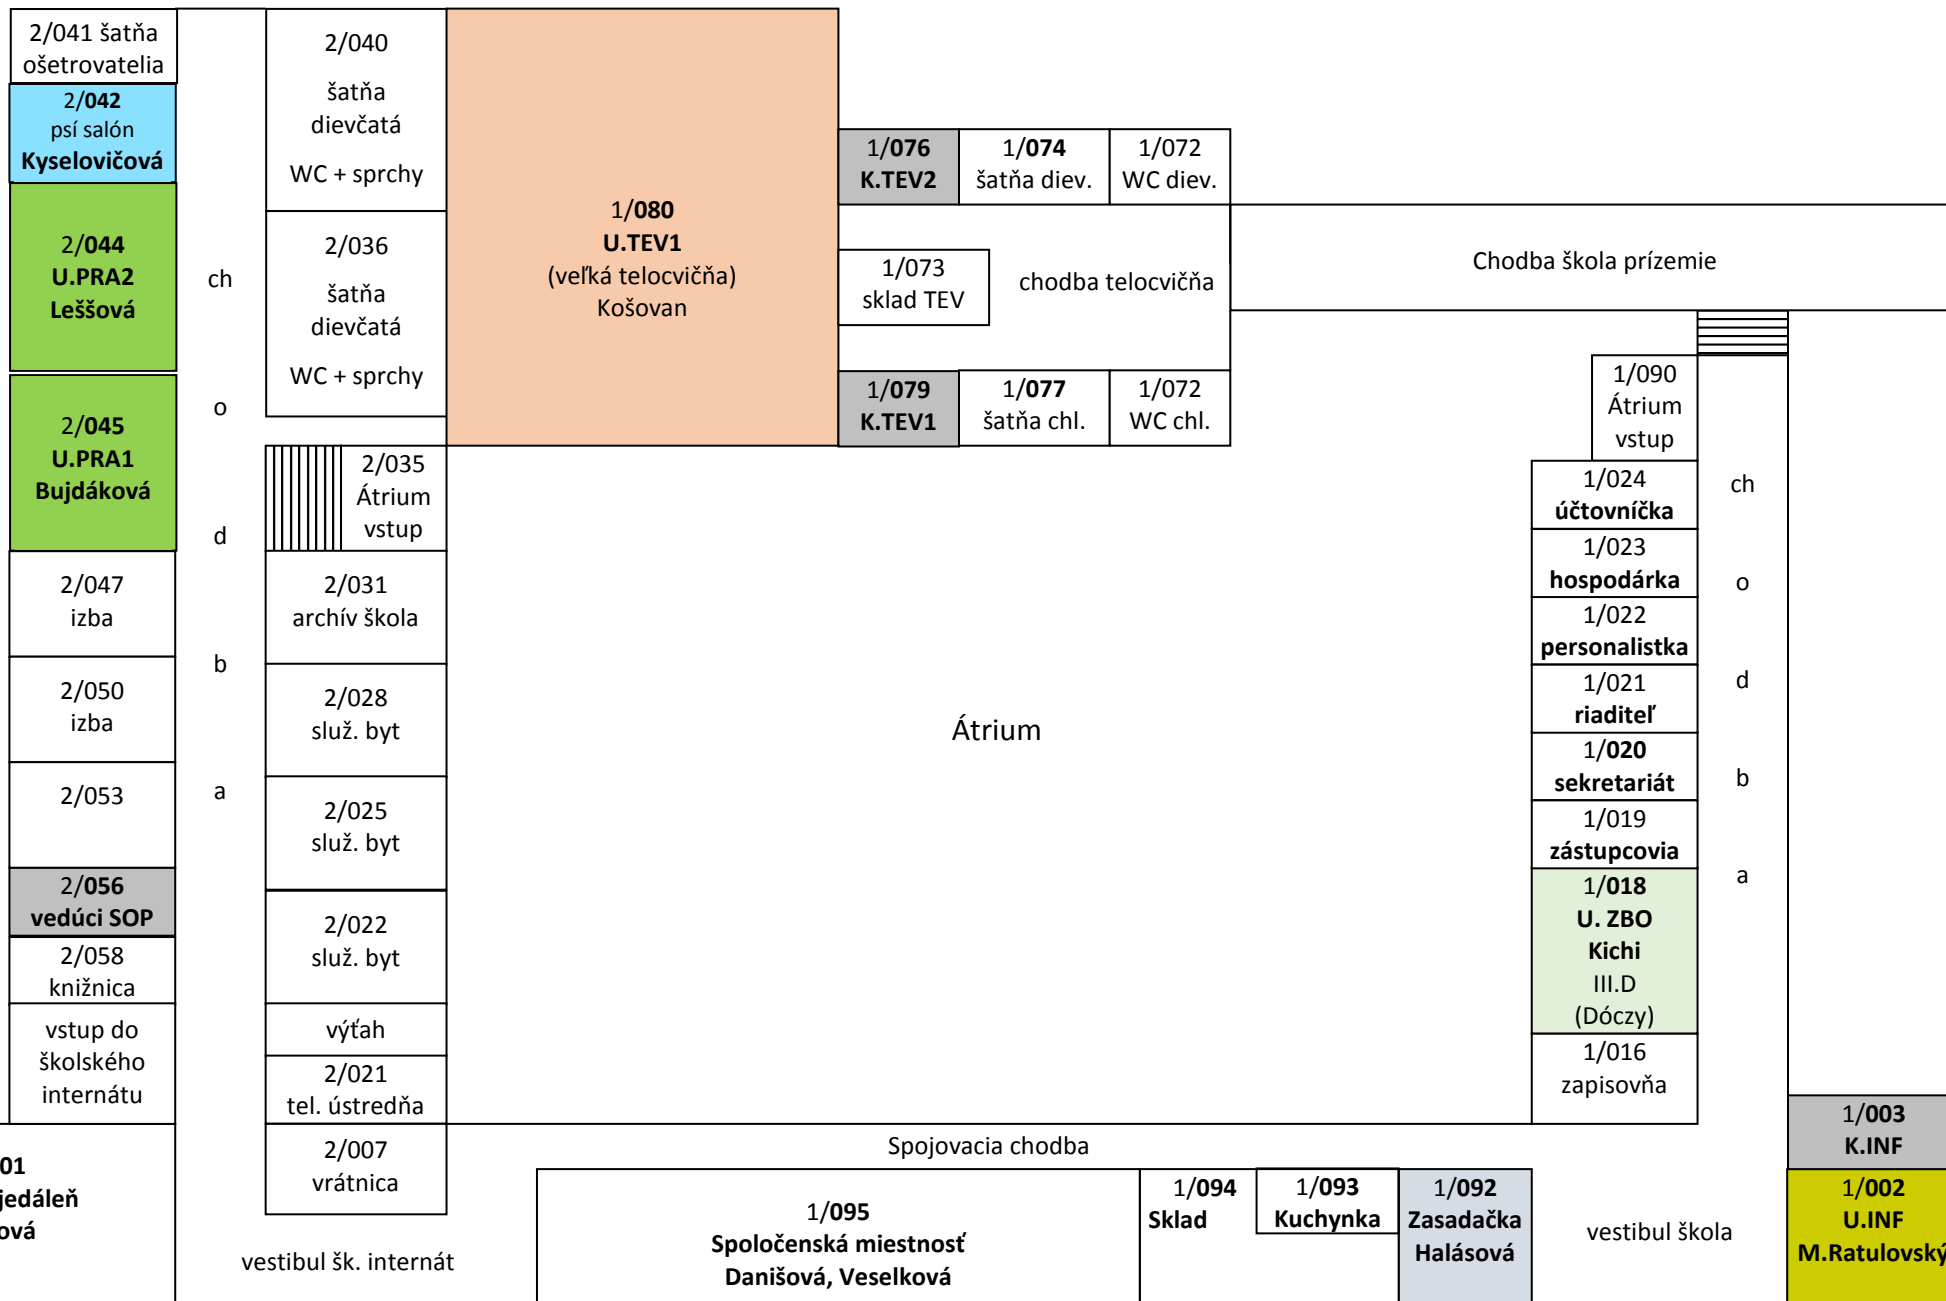

## Rozmiestnenie tried v školskom roku 2020/2021

### 2. poschodie

1/210 K.EKO	Chodba 2.p											1/209 K.ANJ2
1/211 U.EKO1 Porubská I.D (Ryban)	1/212 U.EKO2 Gábriš	1/213 U.ŽIV3 Muchová	1/214 WC diev.	1/201 WC chl.	1/202 U.CUJ1 Dašeková	1/203 U.CUJ2 Mačurová	1/204 K.NEJ	1/205 U.CUJ3 Kurajová	1/206 U.CUJ4 Vargová	1/207 K.ANJ1	1/208 U.CUJ5 Kopecká II.A (Mačurová)	

### Prízemie

1/080 U.TEV1 veľká telocvičňa  Košovan	1/063 U.MMD Pšenková III.C (Ďurišová)	1/062 U.KYN Bóková I.A (Vargová)	1/061 K.FYZ	1/060 K.MAT	1/058 K.BIO	1/056 K.RAV	1/057 L.BIO Dóczy	1/055 U.RAV Kováčiková III.A (Kováčiková)	1/053 Sklad	1/050 Sklad	1/051 L.CHE Ďurišová	1/048 L.VET Rigová	1/043 Veterinárna ambulancia	1/040 Záhradníčka	1/042 U.CHI Koscelník	1/039 U.VET4 Halušková
	Chodba prízemie															
	1/066 U.PRI2 Vajdová IV.D (Levická)	1/067 U.PRI1 Komorná IV.C (Komorná)		1/068 WC diev.	1/031 WC chl.	1/032 U.VET1 Illíková II.B (Pšenková)		1/033 K.VET1	1/034 U.VET2 Rathouská II.D (Rathouská)		1/035 K.VET2	1/036 U.VET3 Ryban III.B (Koscelník)		1/038 K.VET3		

**Suterén**